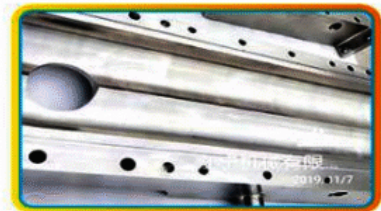

A função da máquina extrusora é alterar o peso da ração, para fazer ração extrusada flutuante, de afundamento e afundamento lento. O fabricante da máquina extrusora usa máquina extrusora de ração para peixes para produzir ração flutuante para peixes, ração para peixes que afunda, etc. Fabricantes de extrusora de ração para desenvolver tecnologia e receitas para a aquicultura. Os produtos podem ter diferentes formas, sabor único, rico Faça ração para peixes diferentes, como truta, pregado, bacalhau, linguado, cauda amarela, robalo, dourada, tilápia, peixes de aquário, peixe dourado, camarão, camarão etc. As máquinas extrusoras de alimentos para peixes são projetadas para produzir rações que atendam às necessidades nutricionais de peixes e outros animais

IMAGEM DETALHADA DO EQUIPAMENTO PRINCIPAL DA LINHA DE PRODUÇÃO DE ALIMENTAÇÃO DE PEIXES DE REFEIÇÃO DE PEIXES DE BAIXA ELETRICIDADE

Esta linha de produção de ração para peixes confere ração para animais de estimação com uma forma inovadora, sabor e cor únicos. Pode atender outras necessidades do mercado moderno por muitas características superiores, como fórmula nutricional científica e fácil assimilação. E esta linha também pode fazer o recheio tubular de rações, será mais popular entre os animais de estimação modernos.