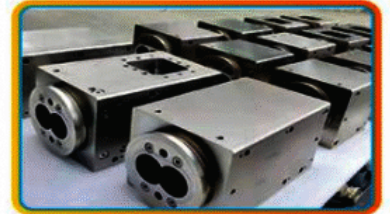

A função da máquina extrusora é alterar o peso da ração, para fazer ração extrusada flutuante, de afundamento e afundamento lento. O fabricante da máquina extrusora usa máquina extrusora de ração para peixes para produzir ração flutuante para peixes, ração para peixes que afunda, etc. Fabricantes de extrusora de ração para desenvolver tecnologia e receitas para a aquicultura. Os produtos podem ter diferentes formas, sabor único, rico Faça ração para peixes diferentes, como truta, pregado, bacalhau, linguado, cauda amarela, robalo, dourada, tilápia, peixes de aquário, peixe dourado, camarão, camarão etc. As máquinas extrusoras de alimentos para peixes são projetadas para produzir rações que atendam às necessidades nutricionais de peixes e outros animais

IMAGEM DETALHADA DO EQUIPAMENTO PRINCIPAL DA LINHA DE PRODUÇÃO DE ALIMENTAÇÃO DE PEIXES DE REFEIÇÃO DE PEIXES DE BAIXA ELETRICIDADE

Esta linha de produção de ração para peixes confere ração para animais de estimação com uma forma inovadora, sabor e cor únicos. Pode atender outras necessidades do mercado moderno por muitas características superiores, como fórmula nutricional científica e fácil assimilação. E esta linha também pode fazer o recheio tubular de rações, será mais popular entre os animais de estimação modernos.