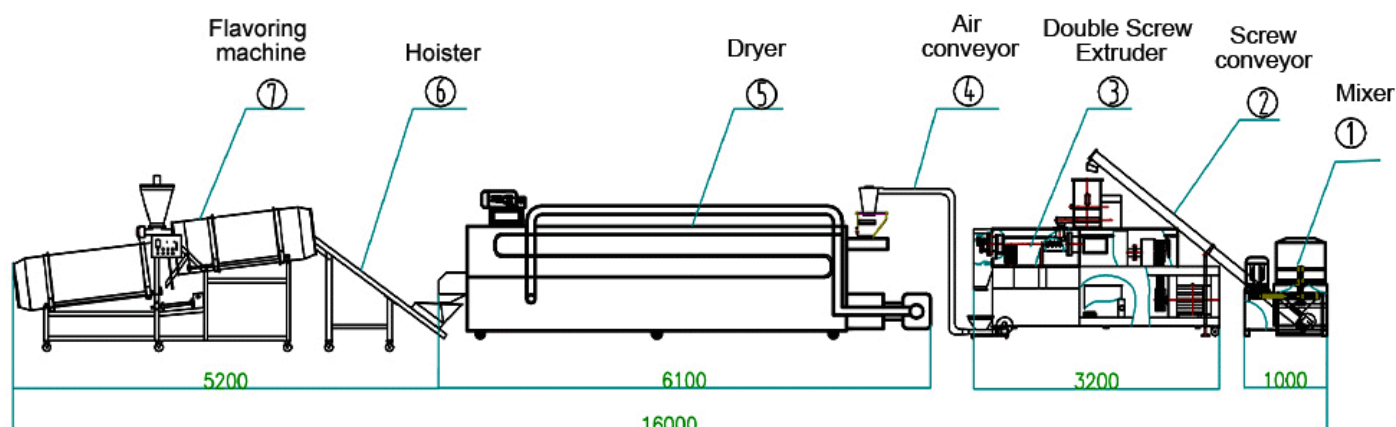

A linha de produção automática de ração para peixes em aço inoxidável é composta por sistema de alimentação, sistema de extrusão, sistema de corte rotativo, sistema de aquecimento, sistema de transmissão e sistema de controle. A máquina de ração para peixes adota tecnologia avançada de extrusão de dupla rosca, usa alta temperatura e alta pressão para amadurecer e expandir o material e concluir todo o processo de uma só vez. O host adota a regulação da velocidade de conversão de frequência para garantir a estabilidade do processo de produção. A ração para peixes tem novas formas, cores vivas, vários tipos, naturais e realistas, sabor delicado, nutrição balanceada e são amplamente utilizadas em matérias-primas.

Tensão da linha de produção de alimentos para animais de estimação	Três fases da linha de produção de alimentos: 380V / 50Hz, Monofásico: 220V / 50Hz na China, podemos fazer de acordo com a tensão local dos clientes em diferentes países.
Produtos	Diferentes formas podem ser fornecidas de acordo com a mudança dos moldes.
Capacidade	120-150kg/h, 200-250kg/h, 300-500kg/h, 800-1000kg/h, etc.
Material da Máquina	Todas as máquinas da linha de processamento são feitas de aço inoxidável.

FLUXOGRAMA DE LINHA DE PRODUÇÃO DE ALIMENTAÇÃO DE PEIXES DE REFEIÇÃO DE PEIXES DE BAIXA ELETRICIDADE

Misturador - Transportador de parafuso - Extrusão de parafuso duplo - Transportador de ar - Secador - Hoister - Máquina de tempero