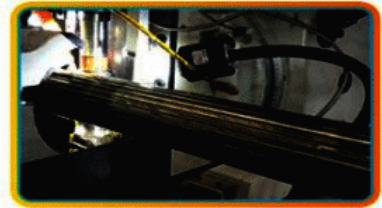

A função da máquina extrusora é alterar o peso da ração, para fazer ração extrusada flutuante, de afundamento e afundamento lento. O fabricante da máquina extrusora usa máquina extrusora de ração para peixes para produzir ração flutuante para peixes, ração para peixes que afunda, etc. Fabricantes de extrusora de ração para desenvolver tecnologia e receitas para a aquicultura. Os produtos podem ter diferentes formas, sabor único, rico Faça ração para peixes diferentes, como truta, pregado, bacalhau, linguado, cauda amarela, robalo, dourada, tilápia, peixes de aquário, peixe dourado, camarão, camarão etc. As máquinas extrusoras de alimentos para peixes são projetadas para produzir rações que atendam às necessidades nutricionais de peixes e outros animais

IMAGEM DETALHADA DO EQUIPAMENTO PRINCIPAL DA LINHA DE PRODUÇÃO DE ALIMENTAÇÃO DE PEIXES DE REFEIÇÃO DE PEIXES DE BAIXA ELETRICIDADE

Esta linha de produção de ração para peixes confere ração para animais de estimação com uma forma inovadora, sabor e cor únicos. Pode atender outras necessidades do mercado moderno por muitas características superiores, como fórmula nutricional científica e fácil assimilação. E esta linha também pode fazer o recheio tubular de rações, será mais popular entre os animais de estimação modernos.