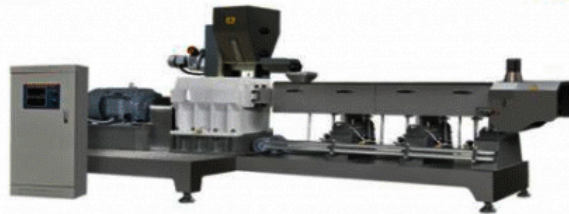

Image not found or type unknown

IMAGEN DETALLADA DEL EQUIPO PRINCIPAL DE LA LÍNEA DE PRODUCCIÓN DE ALIMENTOS DE PESCADO DE BAJA ELECTRICIDAD

Esta línea de producción de alimentos para peces ofrece alimentos para mascotas con formas novedosas, sabor y color únicos. Puede satisfacer otras necesidades del mercado moderno por muchas características superiores, como fórmula de nutrición científica y fácil asimilación. Y esta línea también puede hacer que el relleno de alimentos para mascotas sea más popular entre las mascotas modernas.

APLICACIONES DE LA LÍNEA DE PRODUCCIÓN DE ALIMENTOS DE PESCADOS DE BAJA ELECTRICIDAD MÁQUINA DE PELETAS DE ALIMENTOS DE PESCADOS PARA GATOS

La máquina automática para fabricar piensos flotantes para peces se aplica para producir piensos para peces de diferentes formas de tipo seco y húmedo (peces de compañía, peces cultivados, etc.). El grado de inflado se puede ajustar para producir alimento flotante para peces de alta calidad o tipo de alimento hundido. También puede producir alimento para perros, gatos, pájaros, etc. Según diferentes resultados, la línea de producción de alimentos para peces también tiene una variedad de configuraciones. La máquina de alimento para peces ajusta los parámetros del proceso de temperatura, humedad y materias primas para producir partículas de alimentos con formas novedosas, sabor rico y nutrición equilibrada, que son adecuadas para los gustos de diferentes mascotas. Nuestras máquinas de alimentación de peces se venden a más de 30 países y regiones, incluidos América del Sur, Rusia, Brasil, Tayikistán, Australia, Etiopía, Argelia, etc.