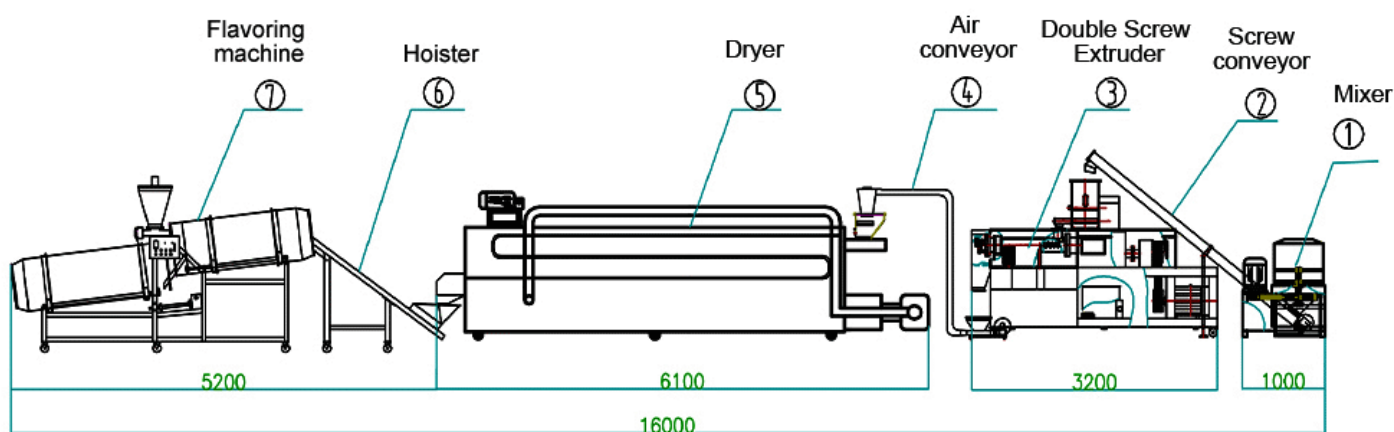

Image not found or type unknown

DESCRIPCIÓN DETALLADA DE LA LÍNEA DE PRODUCCIÓN DE ALIMENTOS DE PESCADO DE BAJA ELECTRICIDAD MÁQUINA DE PELLET DE ALIMENTOS DE PESCADOS PARA GATOS

Materia prima	La mayoría de los piensos para peces de agua dulce incluyen proteínas animales y vegetales. Las proteínas vegetales son harina de maíz, harina de arroz, harina de trigo, harina de soja y harina de cacahuete. La proteína animal adopta harina de pescado, harina de camarones, harina de cangrejo, harina de pescado de manga, etc. Puede añadir otros ingredientes a sus necesidades locales.
Tensión de la línea de producción de alimentos para mascotas	La línea de producción de alimentos de China tiene tres fases: 380v / 50hz, una sola fase: 220V / 50hz, que se puede hacer de acuerdo a la tensión local de los clientes de diferentes países.
Productos	Diferentes formas se pueden proporcionar de acuerdo a los cambios en el molde.
Capacidad	120-150kg/h, 200-250kg/h, 300-500kg/h, 800-1000kg/h, etc.
Material de máquina	Toda la línea de procesamiento está hecha de acero inoxidable.

DIAGRAMA DE FLUJO DE LA LÍNEA DE PRODUCCIÓN DE HARINA DE PESCADO DE BAJA ELECTRICIDAD

Mezclador - Transportador de tornillo - Extrusión de tornillo doble - Transportador de aire - Secador - Hoister - Máquina aromatizante

PARÁMETROS TÉCNICOS DE BAJA ELECTRICIDAD LÍNEA DE PRODUCCIÓN DE ALIMENTOS DE PESCADO MÁQUINA DE PELETAS DE ALIMENTOS DE PESCADOS PARA GATOS

DIFERENTE MODELO DE MÁQUINA PARA FABRICAR ALIMENTOS PARA PESCADOS EN VENTA