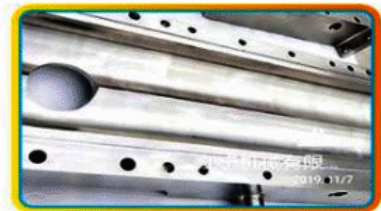

Image not found or type unknown

IMAGEN DETALLADA DEL EQUIPO PRINCIPAL DE LA LÍNEA DE PRODUCCIÓN DE ALIMENTOS DE PESCADO DE BAJA ELECTRICIDAD

Esta línea de producción de alimentos para peces ofrece alimentos para mascotas con formas novedosas, sabor y color únicos. Puede satisfacer otras necesidades del mercado moderno por muchas características superiores, como fórmula de nutrición científica y fácil asimilación. Y esta línea también puede hacer que el relleno de alimentos para mascotas sea más popular entre las mascotas modernas.

APLICACIONES DE LA LÍNEA DE PRODUCCIÓN DE ALIMENTOS DE PESCADOS DE BAJA ELECTRICIDAD MÁQUINA DE PELETAS DE ALIMENTOS DE PESCADOS PARA GATOS

La máquina automática para fabricar piensos flotantes para peces se aplica para producir piensos para peces de diferentes formas de tipo seco y húmedo (peces de compañía, peces cultivados, etc.). El grado de inflado se puede ajustar para producir alimento flotante para peces de alta calidad o tipo de alimento hundido. También puede producir alimento para perros, gatos, pájaros, etc. Según diferentes resultados, la línea de producción de alimentos para peces también tiene una variedad de configuraciones. La máquina de alimento para peces ajusta los parámetros del proceso de temperatura, humedad y materias primas para producir partículas de alimentos con formas novedosas, sabor rico y nutrición equilibrada, que son adecuadas para los gustos de diferentes mascotas. Nuestras máquinas de alimentación de peces se venden a más de 30 países y regiones, incluidos América del Sur, Rusia, Brasil, Tayikistán, Australia, Etiopía, Argelia, etc.