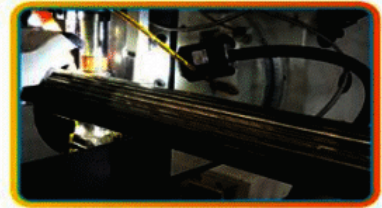

requisitos nutricionales de los peces y otros animales acuáticos, con un control preciso del tamaño y la densidad, respetando los más altos estándares de calidad del agua.

VENTAJAS DE LA MÁQUINA PELLET PARA ALIMENTOS PARA GATOS

Image not found or type unknown

IMAGEN DETALLADA DEL EQUIPO PRINCIPAL DE LA LÍNEA DE PRODUCCIÓN DE ALIMENTOS DE PESCADO DE BAJA ELECTRICIDAD

Esta línea de producción de alimentos para peces ofrece alimentos para mascotas con formas novedosas, sabor y color únicos. Puede satisfacer otras necesidades del mercado moderno por muchas características superiores, como fórmula de nutrición científica y fácil asimilación. Y esta línea también puede hacer que el relleno de alimentos para mascotas sea más popular entre las mascotas modernas.

APLICACIONES DE LA LÍNEA DE PRODUCCIÓN DE ALIMENTOS DE PESCADOS DE BAJA ELECTRICIDAD MÁQUINA DE PELETAS DE ALIMENTOS DE PESCADOS PARA GATOS

La máquina automática para fabricar piensos flotantes para peces se aplica para producir piensos para peces de diferentes formas de tipo seco y húmedo (peces de compañía, peces cultivados, etc.). El grado de inflado se puede ajustar para producir alimento flotante para peces de alta calidad o tipo de alimento hundido. También puede producir alimento para perros, gatos, pájaros, etc. Según diferentes resultados, la línea de producción de alimentos para peces también tiene una variedad de configuraciones. La máquina de alimento para peces ajusta los parámetros del proceso de temperatura, humedad y materias primas para producir partículas de alimentos con formas novedosas, sabor rico y nutrición equilibrada, que son adecuadas para los gustos de diferentes mascotas. Nuestras máquinas de alimentación de peces se venden a más de 30 países y regiones, incluidos América del Sur, Rusia, Brasil, Tayikistán, Australia, Etiopía, Argelia, etc.