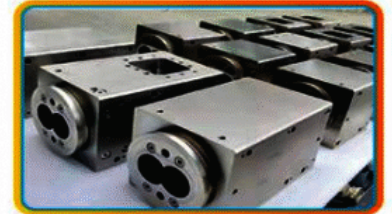

Image not found or type unknown

IMAGEN DETALLADA DEL EQUIPO PRINCIPAL DE LA LÍNEA DE PRODUCCIÓN DE ALIMENTOS DE PESCADO DE BAJA ELECTRICIDAD

Esta línea de producción de alimentos para peces ofrece alimentos para mascotas con formas novedosas, sabor y color únicos. Puede satisfacer otras necesidades del mercado moderno por muchas características superiores, como fórmula de nutrición científica y fácil asimilación. Y esta línea también puede hacer que el relleno de alimentos para mascotas sea más popular entre las mascotas modernas.

APLICACIONES DE LA LÍNEA DE PRODUCCIÓN DE ALIMENTOS DE PESCADOS DE BAJA ELECTRICIDAD MÁQUINA DE PELETAS DE ALIMENTOS DE PESCADOS PARA GATOS

La máquina automática para fabricar piensos flotantes para peces se aplica para producir piensos para peces de diferentes formas de tipo seco y húmedo (peces de compañía, peces cultivados, etc.). El grado de inflado se puede ajustar para producir alimento flotante para peces de alta calidad o tipo de alimento hundido. También puede producir alimento para perros, gatos, pájaros, etc. Según diferentes resultados, la línea de producción de alimentos para peces también tiene una variedad de configuraciones. La máquina de alimento para peces ajusta los parámetros del proceso de temperatura, humedad y materias primas para producir partículas de alimentos con formas novedosas, sabor rico y nutrición equilibrada, que son adecuadas para los gustos de diferentes mascotas. Nuestras máquinas de alimentación de peces se venden a más de 30 países y regiones, incluidos América del Sur, Rusia, Brasil, Tayikistán, Australia, Etiopía, Argelia, etc.