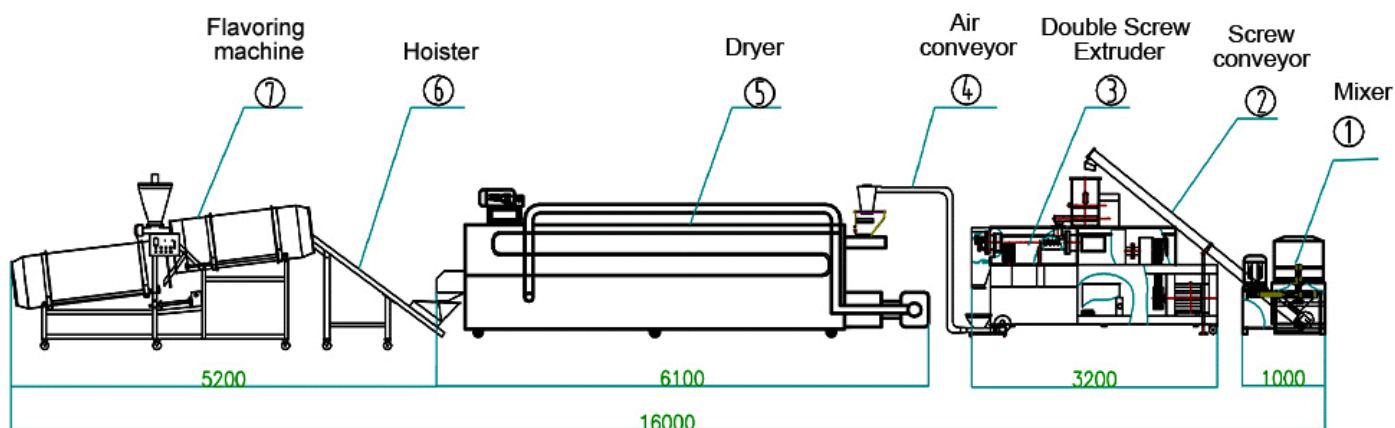

La línea de producción de alimentos para perros tiene un diseño razonable, alto grado de automatización, rendimiento estable, operación simple, durabilidad y alta eficiencia de producción.